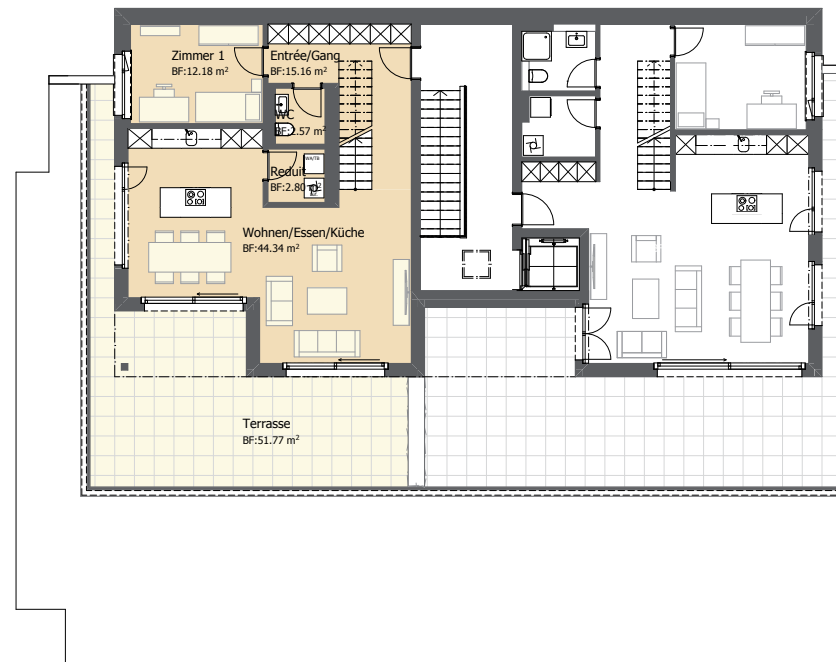

EBENE 6 - 3.5 ZI-MAISONETTE-WOHNUNG
Wohnungsnummer 23-6.1

Neubau 2 Terrassenhäuser
„AM SÜDHANG“
Moosblick 21/23
6212 Kaltbach LU

www.amsuedhang.ch

**Kontakt für Informationen,
Beratung und Verkauf**

contrust finance ag
Friedentalstrasse 43
Postfach 2441
CH - 6002 Luzern

info@cfag.ch
+41 41 700 77 13

EBENE 6