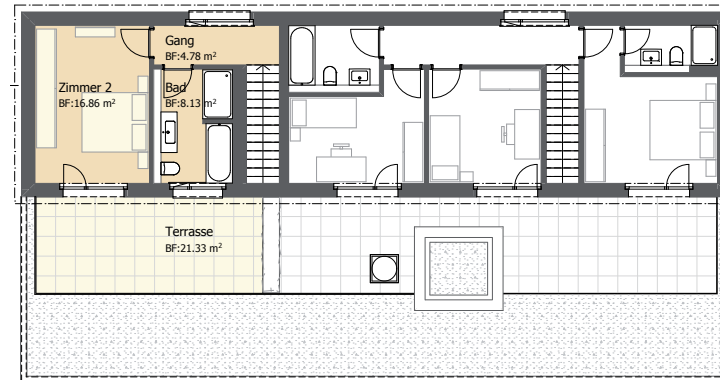

EBENE 6 - 3.5 ZI-MAISONETTE-WOHNUNG
Wohnungsnummer 23-6.1

Neubau 2 Terrassenhäuser
„AM SÜDHANG“
Moosblick 21/23
6212 Kaltbach LU

www.amsuedhang.ch

**Kontakt für Informationen,
Beratung und Verkauf**

contrust finance ag
Friedentalstrasse 43
Postfach 2441
CH - 6002 Luzern

info@cfag.ch
+41 41 700 77 13

EBENE 7